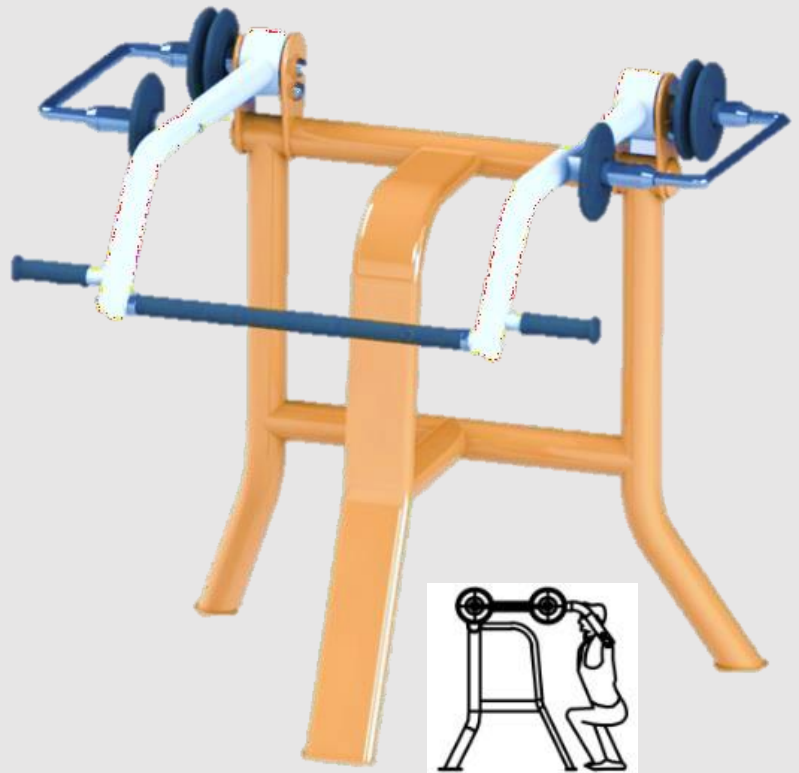

Ficha de Producto

Máquina de Peso variable Sentadillas

Cód. FU-ALL-201

Categoría: Equipamiento Deportivo

Medidas: 1483*1191*1280mm.

Cantidad de Usuarios: 1.

Edad de uso: +12 años

Materiales

Material: acero de alta calidad

Caucho: Pilas de pesas de caucho con forma de disco cónico.

Estructura: Tubos de acero galvanizado-pintado.

Paneles: Silla y respaldo de PE adecuado a cualquier temperatura.

Pernos y tuercas: Acero Inoxidable.

Funciones Lúdicas:

Ejercitarse

Estiramientos antes del ejercicio:

Estiramientos después del ejercicio:

Áreas que trabaja: