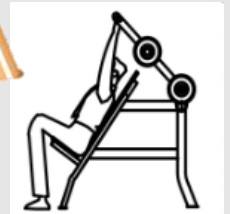

Ficha de Producto

Máquina Peso variable Brazos y Espalda

Cód. FU-ALL206

Categoría: Equipamiento Deportivo

Medidas: 1837*1237*1760mm.

Cantidad de Usuarios: 1.

Edad de uso: +12 años

Materiales

Caucho: Pilas de pesas de caucho con forma de disco cónico.

Estructura: Tubos de acero galvanizado-pintado de 114 mm x 76 mm x 60mm.

Paneles: Silla y respaldo de PE adecuado a cualquier temperatura.

Pernos y tuercas: Acero Inoxidable.