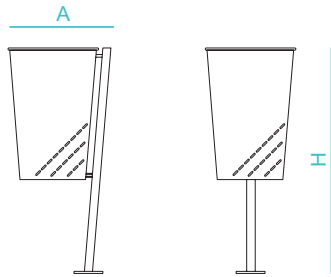

RECYCLING

UP10G UP10Y UP10B UP10M

> Opcional

Ref. UP10

MINIMUS

SIT
MOBILIARIO URBANO

OPCIONAL CON CENICERO

CARACTERÍSTICAS

- Fabricación:** Cubeta y estructura en acero zincado, poste de sujeción de acero galvanizado de sección cuadrada. Cubeta abatible con cierre mediante llave.
- Acabado:** Imprimación epoxi y pintura poliéster en polvo color negro forja y RAL 9006.
- Instalación:** Fijación al suelo mediante 3 tornillos Ø8, no suministrados.

CUADRO TÉCNICO

REF.	A	H
UP10	405mm	855mm